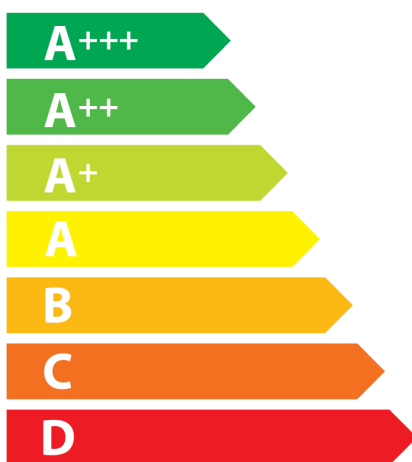

ENERG
енергия · ενέργεια

ELICA

E023DII-025-003

57
kWh/annum

ABCD **E**FG

ABC **D** EFG

ABC **D** EFG

68dB