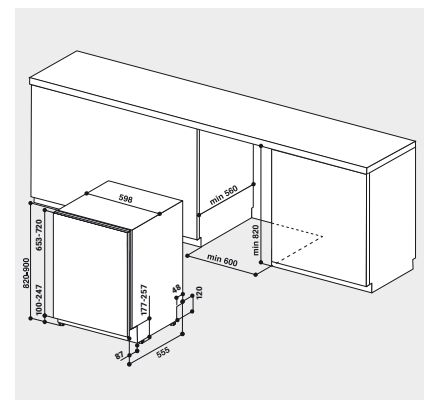

¹ Energieeffizienzklassen-Spektrum von A bis G