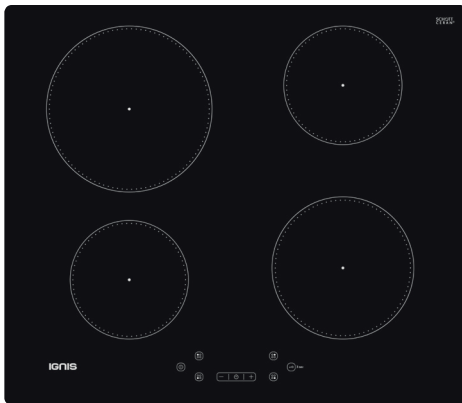

GS 09Q60 NE

Induktions-Kochfeld (60 cm)

IGNIS

INDUKTION

TOP 4

- Elektronisch geregelte Steuerung
- Rahmenlos
- Timer für jede Kochzone mit Abschaltautomatik (1 – 99 Min.)
- 4 elektronisch geregelte **Induktions-Kochzonen**

RAHMENLOS

GS 09Q60 NE

EAN 80 03437 60618 2

DESIGN

- Rahmenlos

KOCHZONEN

- 4 elektronisch geregelte **Induktions-Kochzonen**
- Einfache Bedienung durch vorne angeordnete Bedienelemente
- 4 Kochzonen
- **Vorne links:** 14,5 cm Ø, 1200 Watt
- **Vorne rechts:** 18 cm Ø, 1800 Watt
- **Hinten links:** 21 cm Ø, 2100 Watt
- **Hinten rechts:** 14,5 cm Ø, 1200 Watt